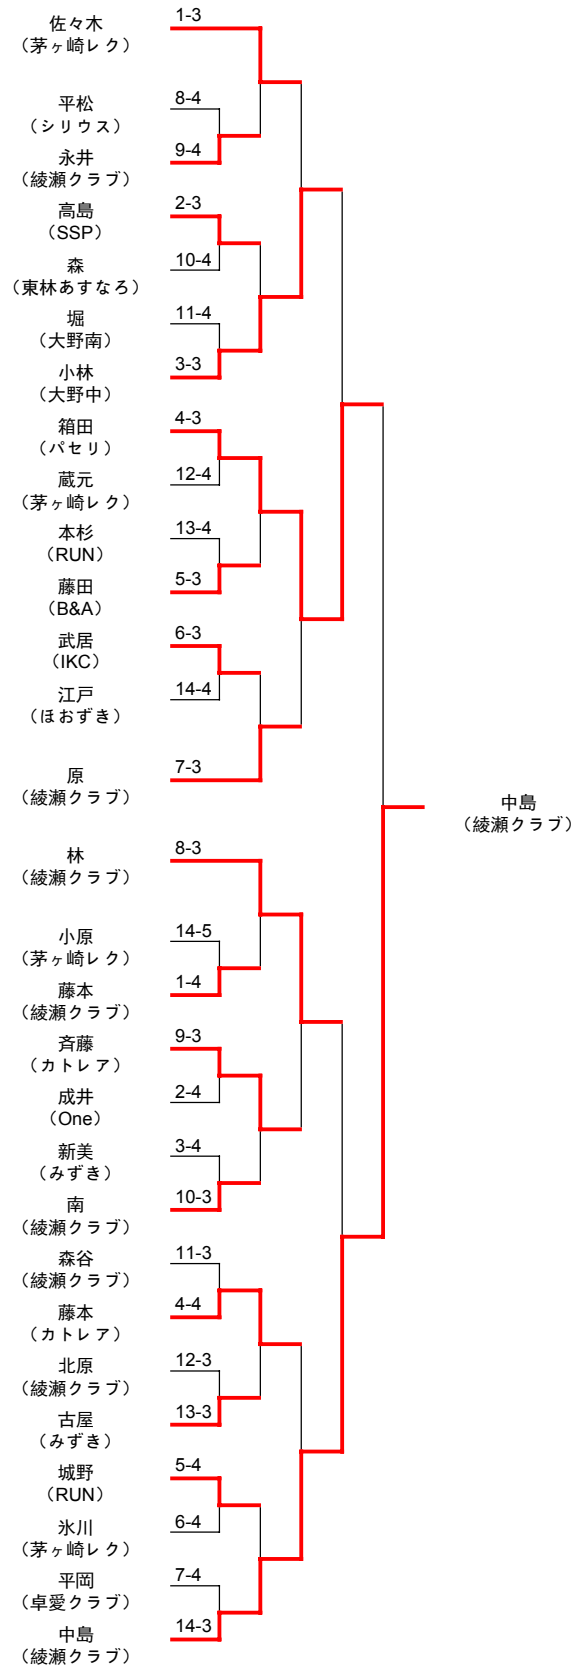

令和元年度 綾瀬市近郊レディース卓球大会（ニッタク杯）

日時 令和元年8月21日（水）

会場 綾瀬市民スポーツセンター

Aランク 上位トーナメント

Aランク 下位トーナメント

令和元年度 綾瀬市近郊レディース卓球大会（ニッタク杯）

日時 令和元年8月21日（水）

会場 綾瀬市民スポーツセンター

Bランク 上位トーナメント

Bランク 下位トーナメント

令和元年度 綾瀬市近郊レディース卓球大会（ニッタク杯）

日時 令和元年8月21日（水）
会場 綾瀬市民スポーツセンター

Cランク 上位トーナメント

Cランク 下位トーナメント

令和元年度 綾瀬市近郊レディース卓球大会（ニッタク杯）

日時 令和元年8月21日（水）

会場 綾瀬市民スポーツセンター

Dランク 上位トーナメント

Dランク 下位トーナメント