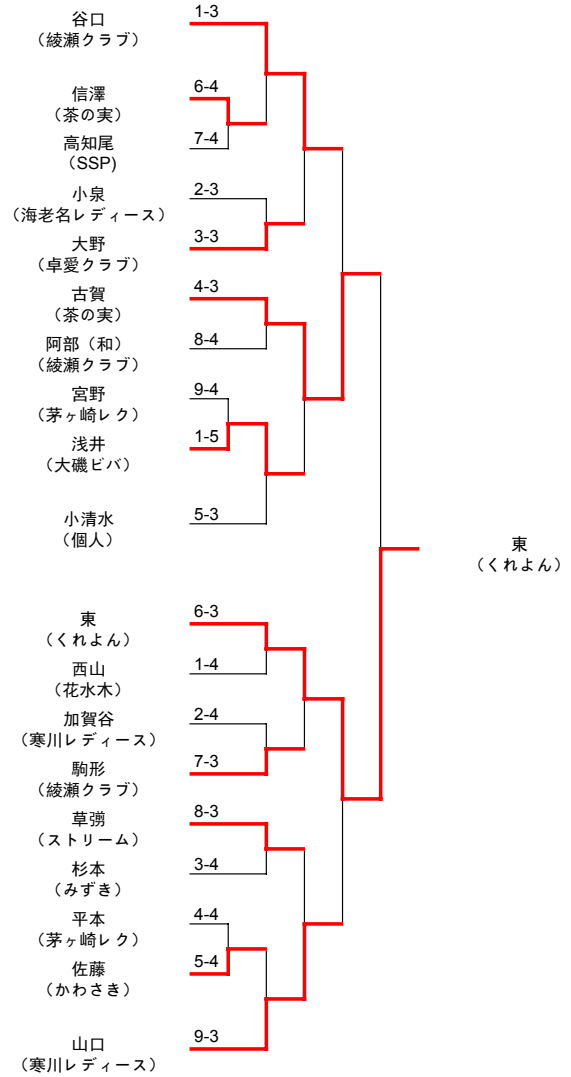

令和元年度 綾瀬市近郊レディース卓球大会（ニッタク杯）

日時 令和元年8月21日（水）

会場 綾瀬市民スポーツセンター

Aランク 上位トーナメント

Aランク 下位トーナメント

令和元年度 綾瀬市近郊レディース卓球大会（ニッタク杯）

日時 令和元年8月21日（水）

会場 綾瀬市民スポーツセンター

Bランク 上位トーナメント

Bランク 下位トーナメント

令和元年度 綾瀬市近郊レディース卓球大会（ニッタク杯）

日時 令和元年8月21日（水）
会場 綾瀬市民スポーツセンター

Cランク 上位トーナメント

Cランク 下位トーナメント

令和元年度 綾瀬市近郊レディース卓球大会（ニッタク杯）

日時 令和元年8月21日（水）

会場 綾瀬市民スポーツセンター

Dランク 上位トーナメント

Dランク 下位トーナメント