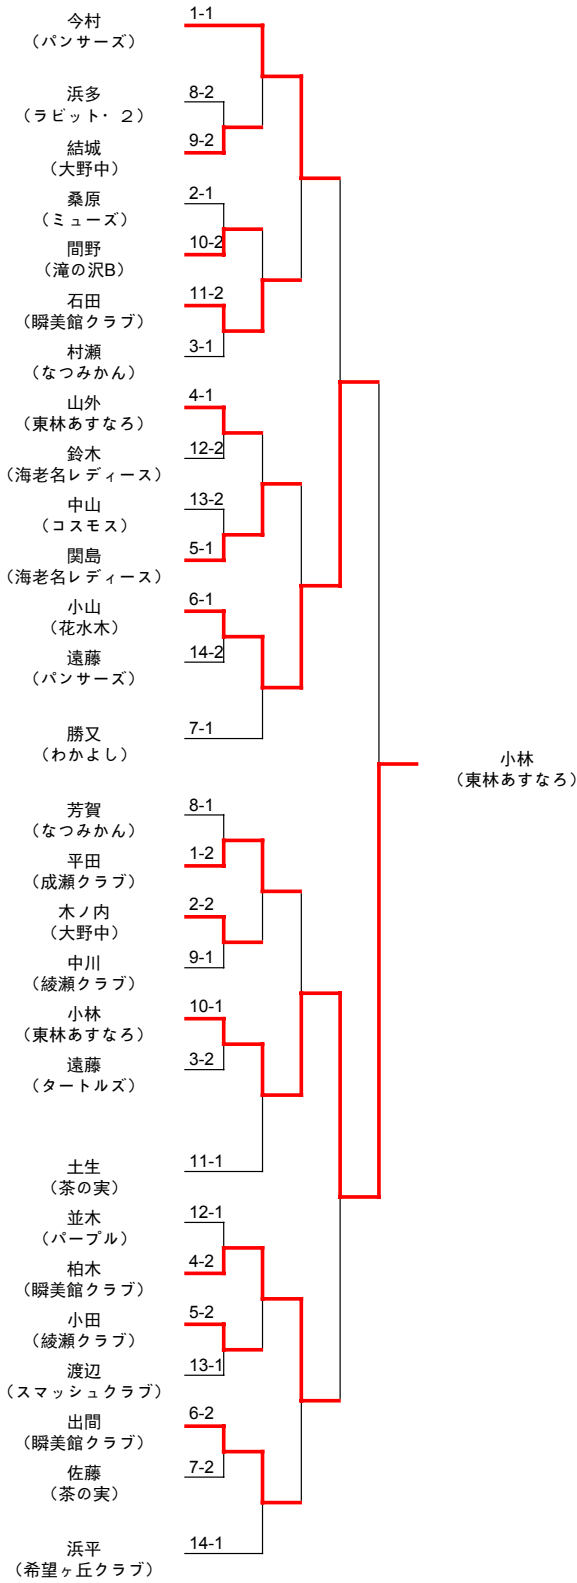

令和元年度 綾瀬市近郊レディース卓球大会（ニッタク杯）

日時 令和元年8月21日（水）

会場 綾瀬市民スポーツセンター

Aランク 上位トーナメント

Aランク 下位トーナメント

令和元年度 綾瀬市近郊レディース卓球大会（ニッタク杯）

日時 令和元年8月21日（水）

会場 綾瀬市民スポーツセンター

Bランク 上位トーナメント

Bランク 下位トーナメント

令和元年度 綾瀬市近郊レディース卓球大会（ニッタク杯）

日時 令和元年8月21日（水）
会場 綾瀬市民スポーツセンター

Cランク 上位トーナメント

Cランク 下位トーナメント

令和元年度 綾瀬市近郊レディース卓球大会（ニッタク杯）

日時 令和元年8月21日（水）

会場 綾瀬市民スポーツセンター

Dランク 上位トーナメント

Dランク 下位トーナメント