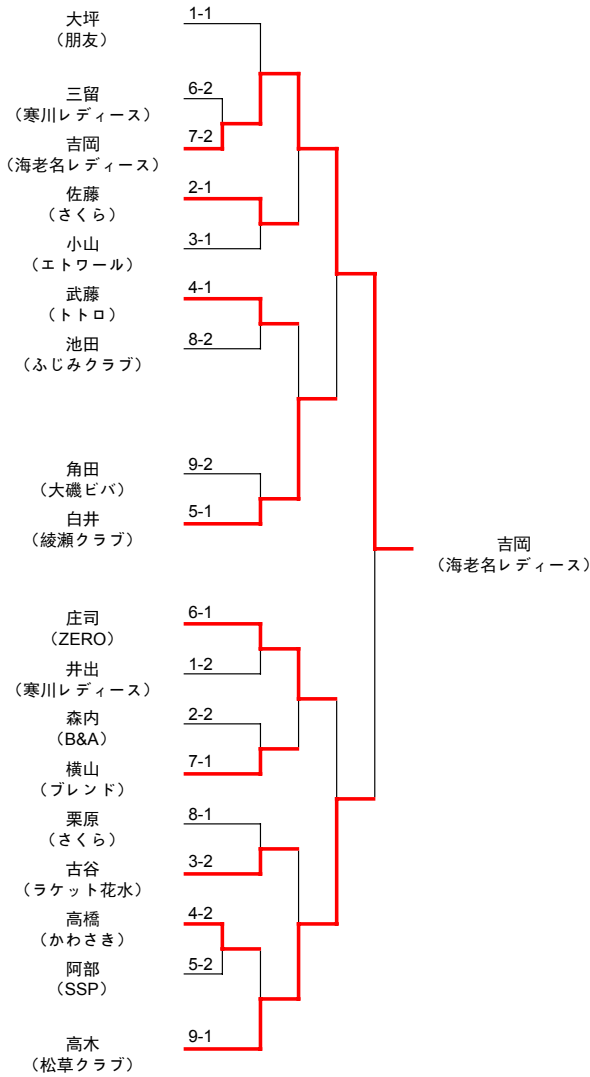

令和元年度 綾瀬市近郊レディース卓球大会（ニッタク杯）

日時 令和元年8月21日（水）

会場 綾瀬市民スポーツセンター

Aランク 上位トーナメント

Aランク 下位トーナメント

令和元年度 綾瀬市近郊レディース卓球大会（ニッタク杯）

日時 令和元年8月21日（水）

会場 綾瀬市民スポーツセンター

Bランク 上位トーナメント

Bランク 下位トーナメント

令和元年度 綾瀬市近郊レディース卓球大会（ニッタク杯）

日時 令和元年8月21日（水）
会場 綾瀬市民スポーツセンター

Cランク 上位トーナメント

Cランク 下位トーナメント

令和元年度 綾瀬市近郊レディース卓球大会（ニッタク杯）

日時 令和元年8月21日（水）

会場 綾瀬市民スポーツセンター

Dランク 上位トーナメント

Dランク 下位トーナメント