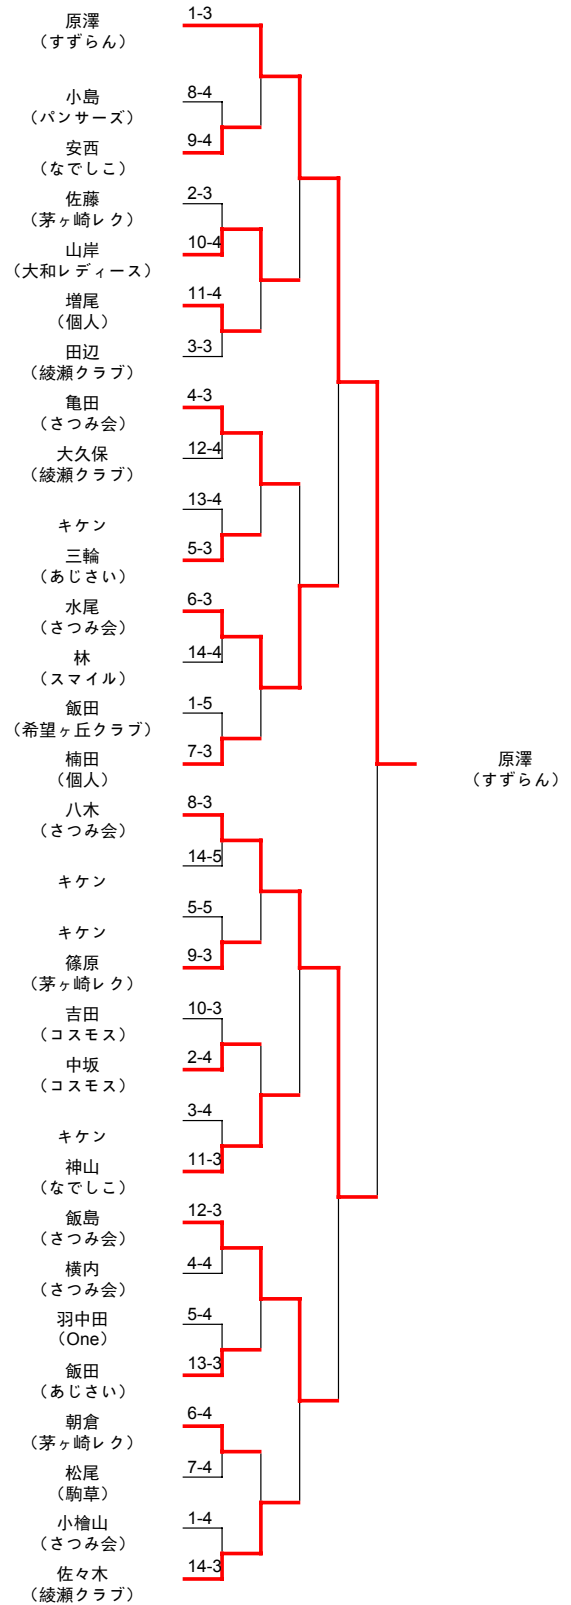

令和元年度 綾瀬市近郊レディース卓球大会（ニッタク杯）

日時 令和元年8月21日（水）

会場 綾瀬市民スポーツセンター

Aランク 上位トーナメント

Aランク 下位トーナメント

令和元年度 綾瀬市近郊レディース卓球大会（ニッタク杯）

日時 令和元年8月21日（水）

会場 綾瀬市民スポーツセンター

Bランク 上位トーナメント

Bランク 下位トーナメント

令和元年度 綾瀬市近郊レディース卓球大会（ニッタク杯）

日時 令和元年8月21日（水）
会場 綾瀬市民スポーツセンター

Cランク 上位トーナメント

Cランク 下位トーナメント

令和元年度 綾瀬市近郊レディース卓球大会（ニッタク杯）

日時 令和元年8月21日（水）

会場 綾瀬市民スポーツセンター

Dランク 上位トーナメント

Dランク 下位トーナメント