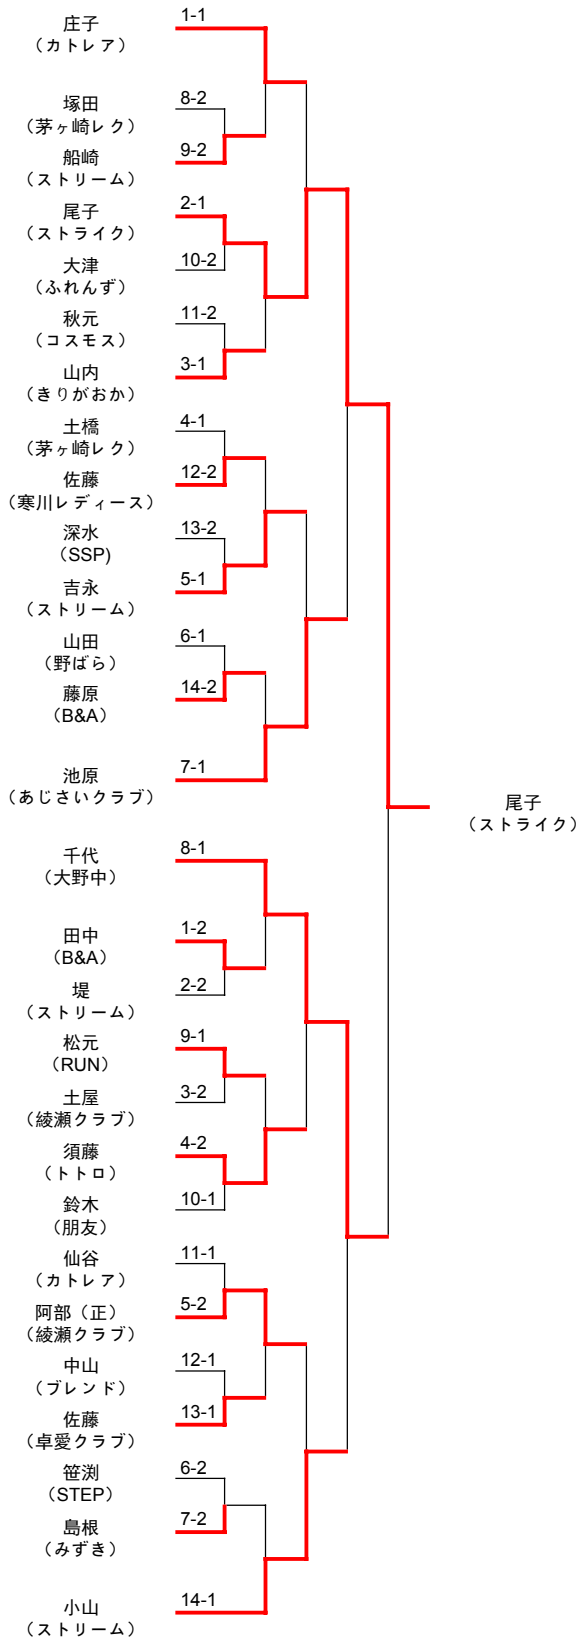

令和元年度 綾瀬市近郊レディース卓球大会（ニッタク杯）

日時 令和元年8月21日（水）

会場 綾瀬市民スポーツセンター

Aランク 上位トーナメント

Aランク 下位トーナメント

令和元年度 綾瀬市近郊レディース卓球大会（ニッタク杯）

日時 令和元年8月21日（水）

会場 綾瀬市民スポーツセンター

Bランク 上位トーナメント

Bランク 下位トーナメント

令和元年度 綾瀬市近郊レディース卓球大会（ニッタク杯）

日時 令和元年8月21日（水）
会場 綾瀬市民スポーツセンター

Cランク 上位トーナメント

Cランク 下位トーナメント

令和元年度 綾瀬市近郊レディース卓球大会（ニッタク杯）

日時 令和元年8月21日（水）

会場 綾瀬市民スポーツセンター

Dランク 上位トーナメント

Dランク 下位トーナメント